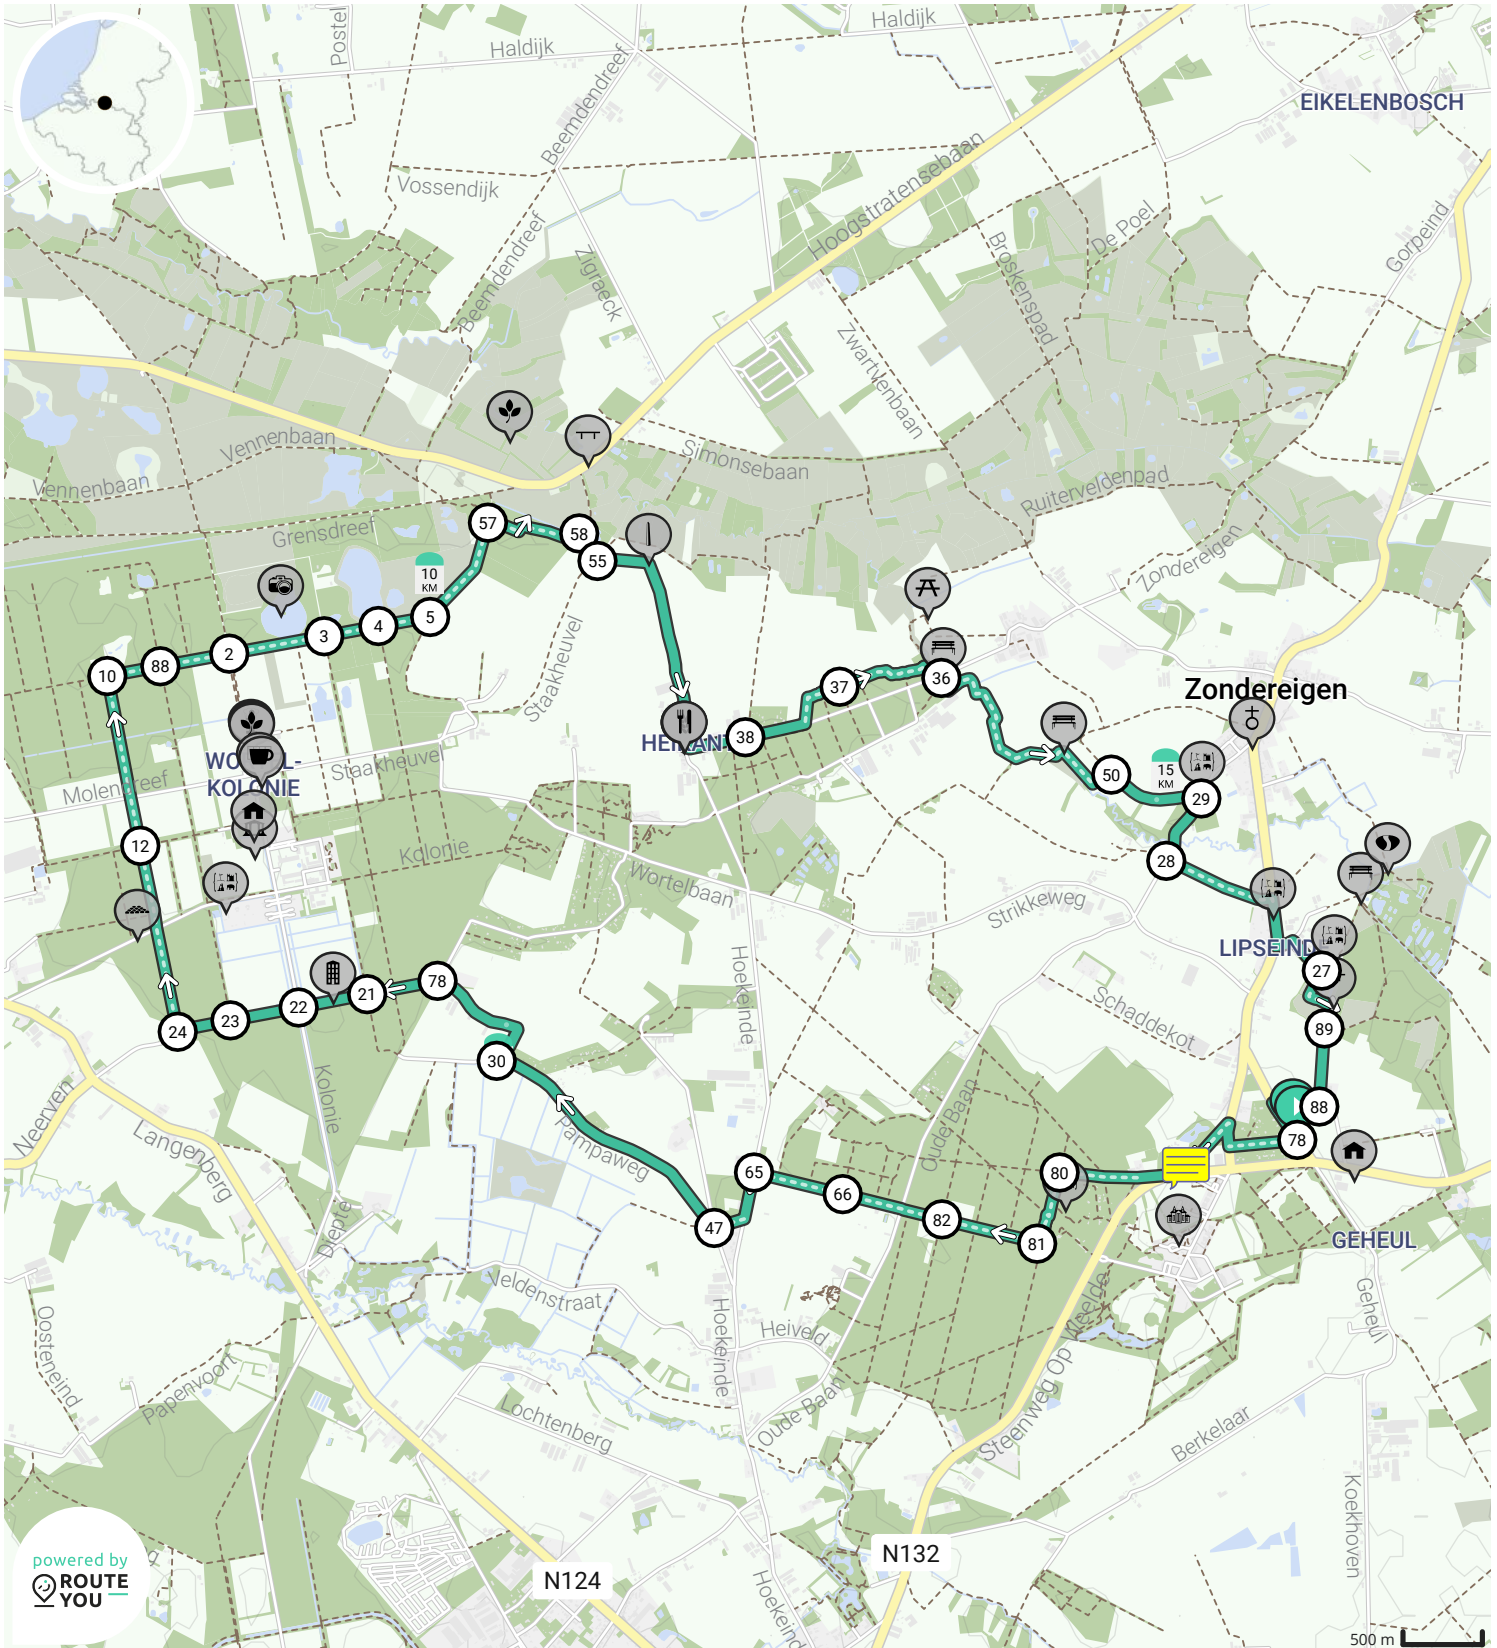

Merksplas - wortel kolonie

Door krommen

BEKIJK OP MOBIEL

Lengte: 17.7 km

Verbindingsstraat, 2330 Merksplas, België

Stijging: 21 m

Verbindingsstraat 8, 2330 Merksplas, België

Moelijkheidsgraad: 7/10

powered by ROUTE YOU